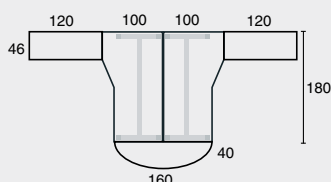

In hoogte instelbaar van 62 tot 86 cm en vaste hoogte 76 cm inclusief blad. Eindeloos te combineren met bladvormen, aanbouwmogelijkheden en accessoires.

Entrada is uit voorraad leverbaar in HI (hoogte instelbaar) en vaste hoogte in de ralkleuren 9005 zwart, 9006 aluminium, 7016 antraciet en 9010 wit.

Complete set
566.-

- Bestaande uit:**
- 1x poot Entrada HI lang,
 - 1x kabelgoot L,
 - 1x kabelgoot XL,
 - 1x koppelbox,
 - 1x steunpoot rond,
 - 1x poot Entrada HI kort,
 - 2 koppelplaatjes,
 - 1x blad 160x80 oak medium,
 - 1x blad 160x60 oak dark

Complete set
1030.-

Bestaande uit:
2x set Entrada HI lang,
2x kabelgoot L,
2x blad 160x80,
oak medium,
2x Neutral Plus 3+1 laden
(exclusief voorzetwand)

Complete set
1824.-

Bestaande uit:
2x set Entrada HI lang,
2x kabelgoot XL,
2x aanbouwsteun,
2x Ecotec 74-1200
incl. legbord,
1x Wing links,
1x Wing rechts,
kersen havana,
2x topblad 120x46,
1x aanbouwblad
half rond 160x40

Rechthoekige bladen			Onderstel bestaat uit	onderstel HI	onderstel vast	Blad groep *	
						1	2
80 x 80			2 poten kabelgoot K	224.-	198.-	54.-	70.-
120 x 80			2 poten kabelgoot L	229.-	203.-	71.-	93.-
160 x 80			2 poten kabelgoot L	229.-	203.-	87.-	113.-
180 x 80			2 poten kabelgoot XL	234.-	208.-	113.-	147.-
180 x 90			2 poten kabelgoot XL	234.-	208.-	130.-	169.-
200 x 80			2 poten kabelgoot XL	234.-	208.-	139.-	181.-
200 x 100			2 poten kabelgoot XL	234.-	208.-	147.-	192.-