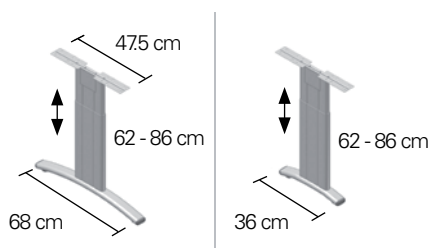

In hoogte instelbaar van 62 tot 86 cm en vaste hoogte 76 cm inclusief blad. Eindeloos te combineren met bladvormen, aanbouwmogelijkheden en accessoires.

Entrada is uit voorraad leverbaar in HI (hoogte instelbaar) en vaste hoogte in de ralkleuren 9005 zwart, 9006 aluminium, 7016 antraciet en 9010 wit.

Onderstel hoogte instelbaar

Onderstel vaste hoogte

Complete set
949.-

- Bestaande uit:**
- 1x poot Entrada HI lang,
 - 2x kabelgoot L,
 - 1 x koppelbox,
 - 1x steunpoot rond,
 - 1 x poot Entrada HI kort,
 - 1x blad NG Compact Groot, oak medium,
 - 1x Neutral Plus 2+1 laden (exclusief voorzetwand)

Complete set
566.-

- Bestaande uit:**
- 1x poot Entrada HI lang,
 - 1x kabelgoot L,
 - 1x kabelgoot XL,
 - 1x koppelbox,
 - 1x steunpoot rond,
 - 1x poot Entrada HI kort,
 - 2 koppelplaatjes,
 - 1x blad 160x80 oak medium,
 - 1x blad 160x60 oak dark