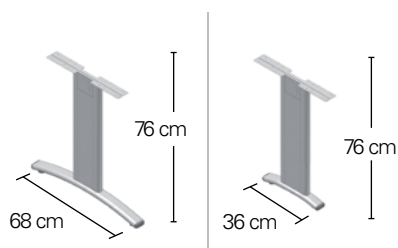

In hoogte instelbaar van 62 tot 86 cm en vaste hoogte 76 cm inclusief blad. Eindeloos te combineren met bladvormen, aanbouwmogelijkheden en accessoires.

Entrada is uit voorraad leverbaar in HI (hoogte instelbaar) en vaste hoogte in de ralkleuren 9005 zwart, 9006 aluminium, 7016 antraciet en 9010 wit.

Onderstel hoogte instelbaar

Onderstel vaste hoogte

Complete set
949.-

- Bestaande uit:**
- 1x poot Entrada HI lang,
 - 2x kabelgoot L,
 - 1 x koppelbox,
 - 1x steunpoot rond,
 - 1 x poot Entrada HI kort,
 - 1x blad NG Compact Groot, oak medium,
 - 1x Neutral Plus 2+1 laden (exclusief voorzetwand)

Complete set
566.-

- Bestaande uit:**
- 1x poot Entrada HI lang,
 - 1x kabelgoot L,
 - 1x kabelgoot XL,
 - 1x koppelbox,
 - 1x steunpoot rond,
 - 1x poot Entrada HI kort,
 - 2 koppelplaatjes,
 - 1x blad 160x80 oak medium,
 - 1x blad 160x60 oak dark